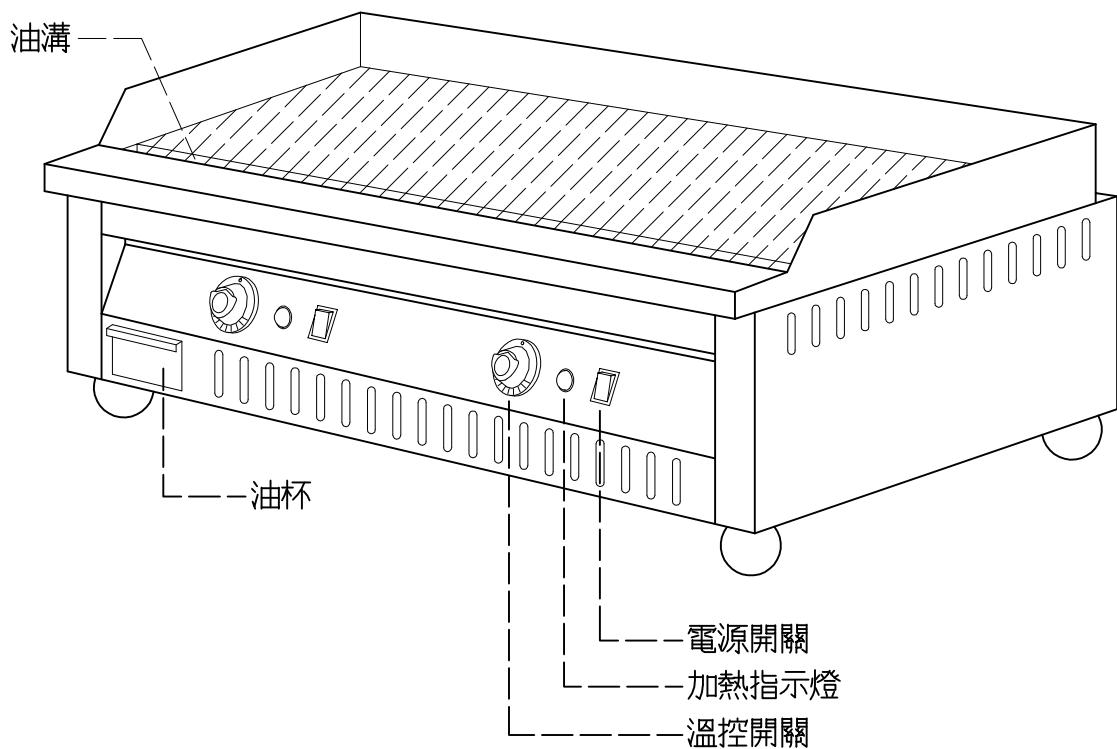

設備名稱	桌上型煎板爐－電力	廚霸王產品系列	
外型尺寸	840*600*300 m/m	數量	台

材 質 說 明：

- 1.煎板採用鋼板製作。
- 2.煎板尺寸：840*420*19 m/m。
- 3.圍板使用 1.0 m/m 厚不銹鋼板製。
- 4.使用電力：1 ϕ 220V－7.5KW，附電磁開關，溫控開關。
- 5.附四只高低調整腳。